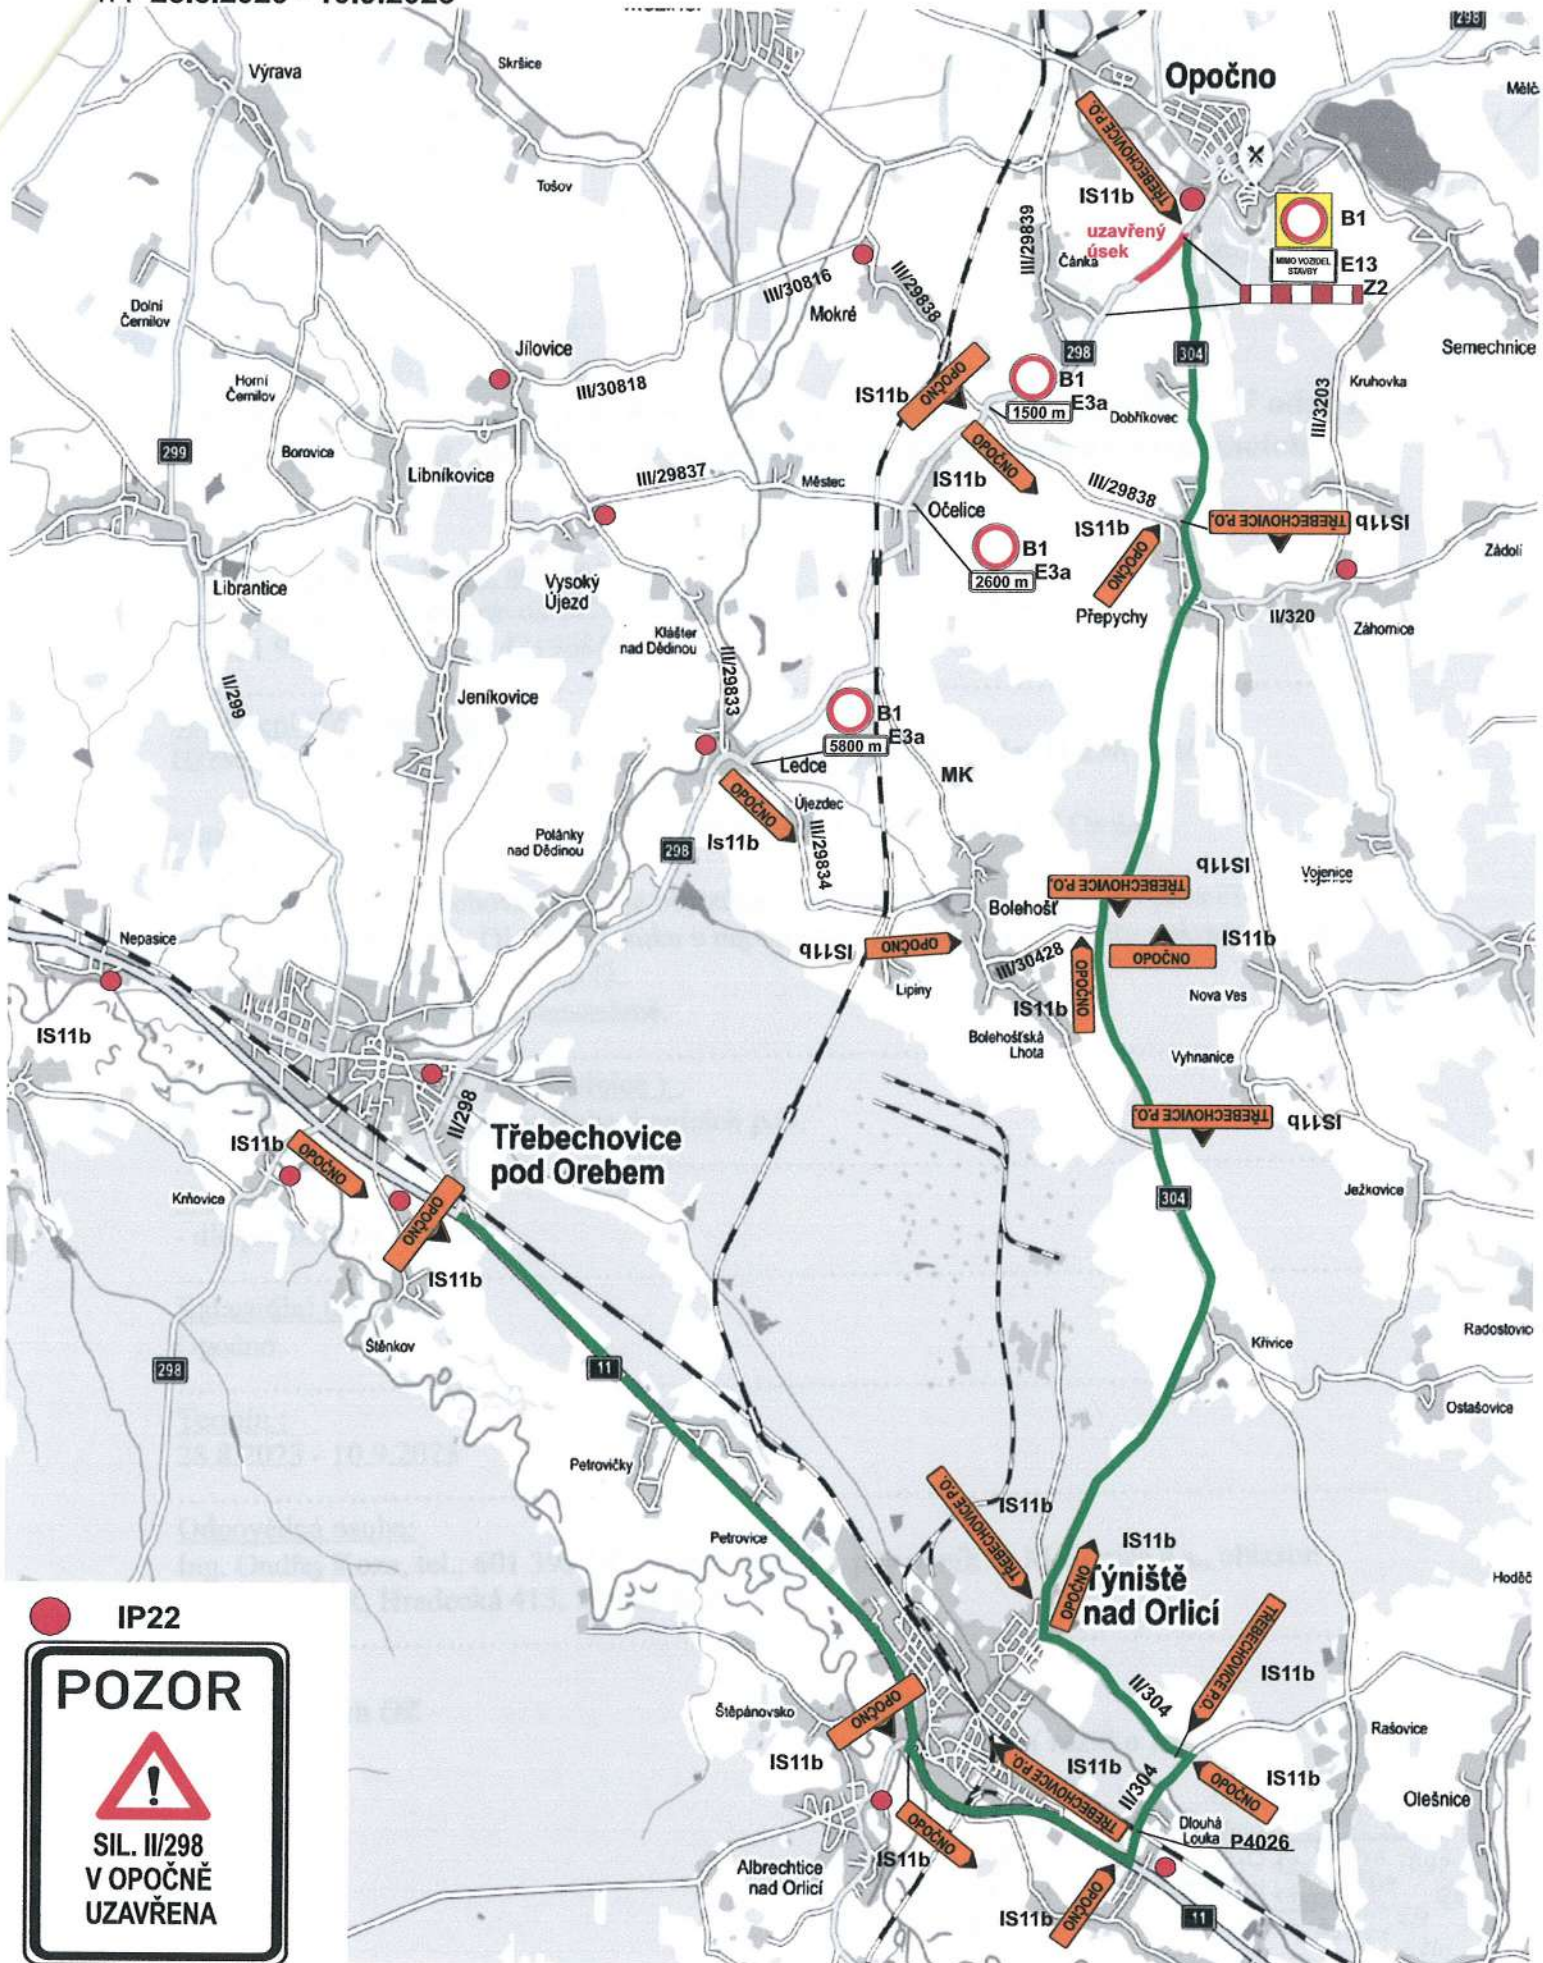

Opočno obchvat - II. etapa - napojení na silnici II/298 a II/304

1 : 28.8.2023 - 10.9.2023

● IP22

POZOR

SIL. II/298
V OPOČNĚ
UZAVŘENA