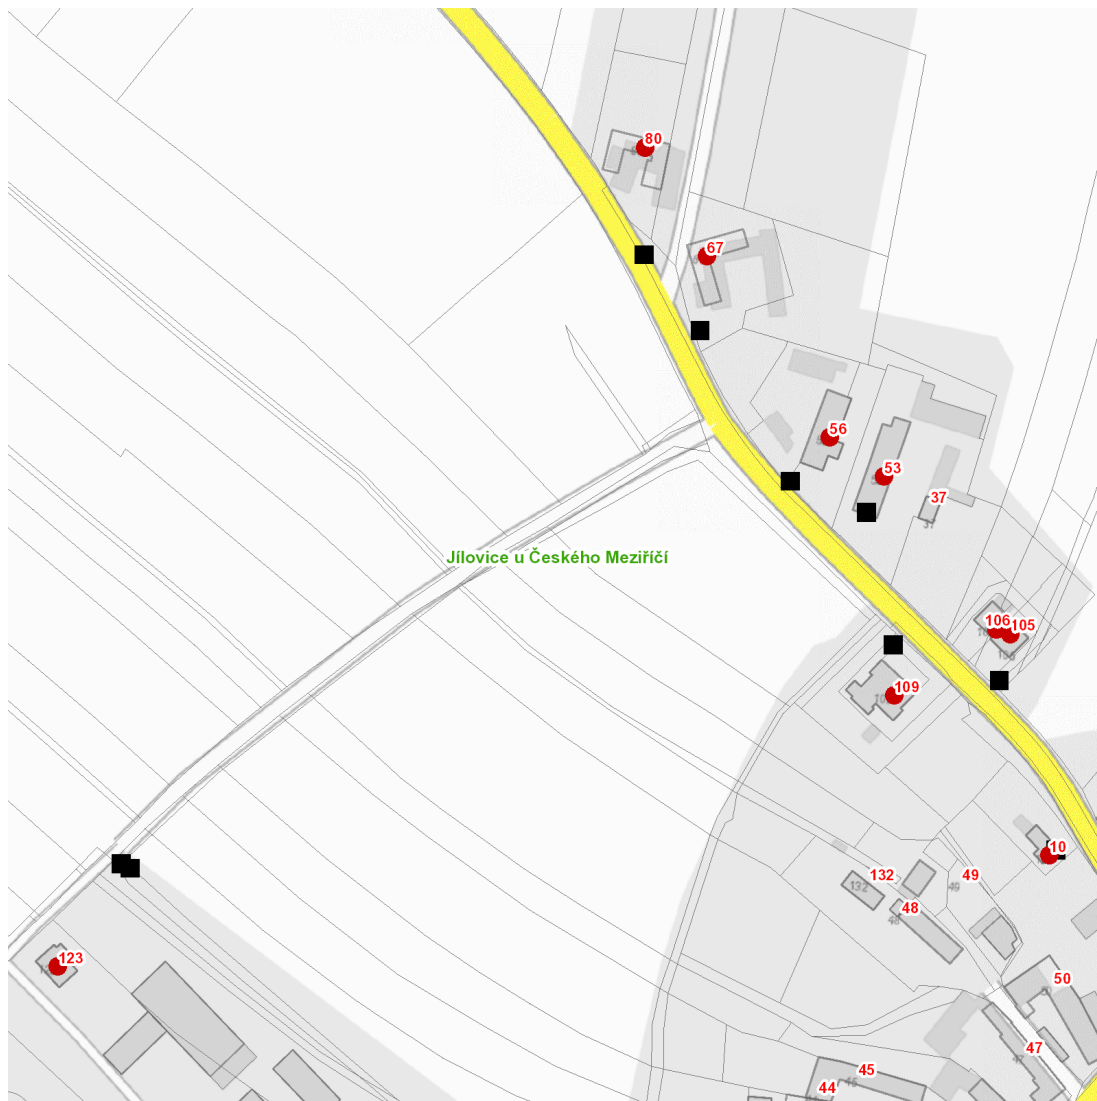

dne **21. 11. 2024** od **7:30** do **12:00** hodin

Plánovaná odstávka zahrnuje tyto lokality:

Jílovice (okres Hradec Králové)

č. p. 10, 53, 56, 67, 80, 105, 106, 109, 123

UPOZORNĚNÍ

Dotčené zařízení distribuční soustavy je nutné i v době odstávky považovat za zařízení pod napětím, a proto vás žádáme o dodržení všech zásad bezpečnosti a provedení opatření potřebných k zamezení případných škod na zdraví a majetku. | Provozovatelé výroben elektřiny jsou povinni zajistit přerušeni dodávky elektřiny z výroby do vypnutého úseku distribuční soustavy.

dne 21. 11. 2024 od 7:30 do 12:00 hodin**Orientační mapový podklad odstávkou dotčených lokalit****VYSVĚTLIVKY**

- – adresy dotčené odstávkou elektřiny
- – místa připojení k elektrické síti dotčená odstávkou

INFORMACE ZASLÁNA

IDDS: gk5a6k5 (OBEC JÍLOVICE)