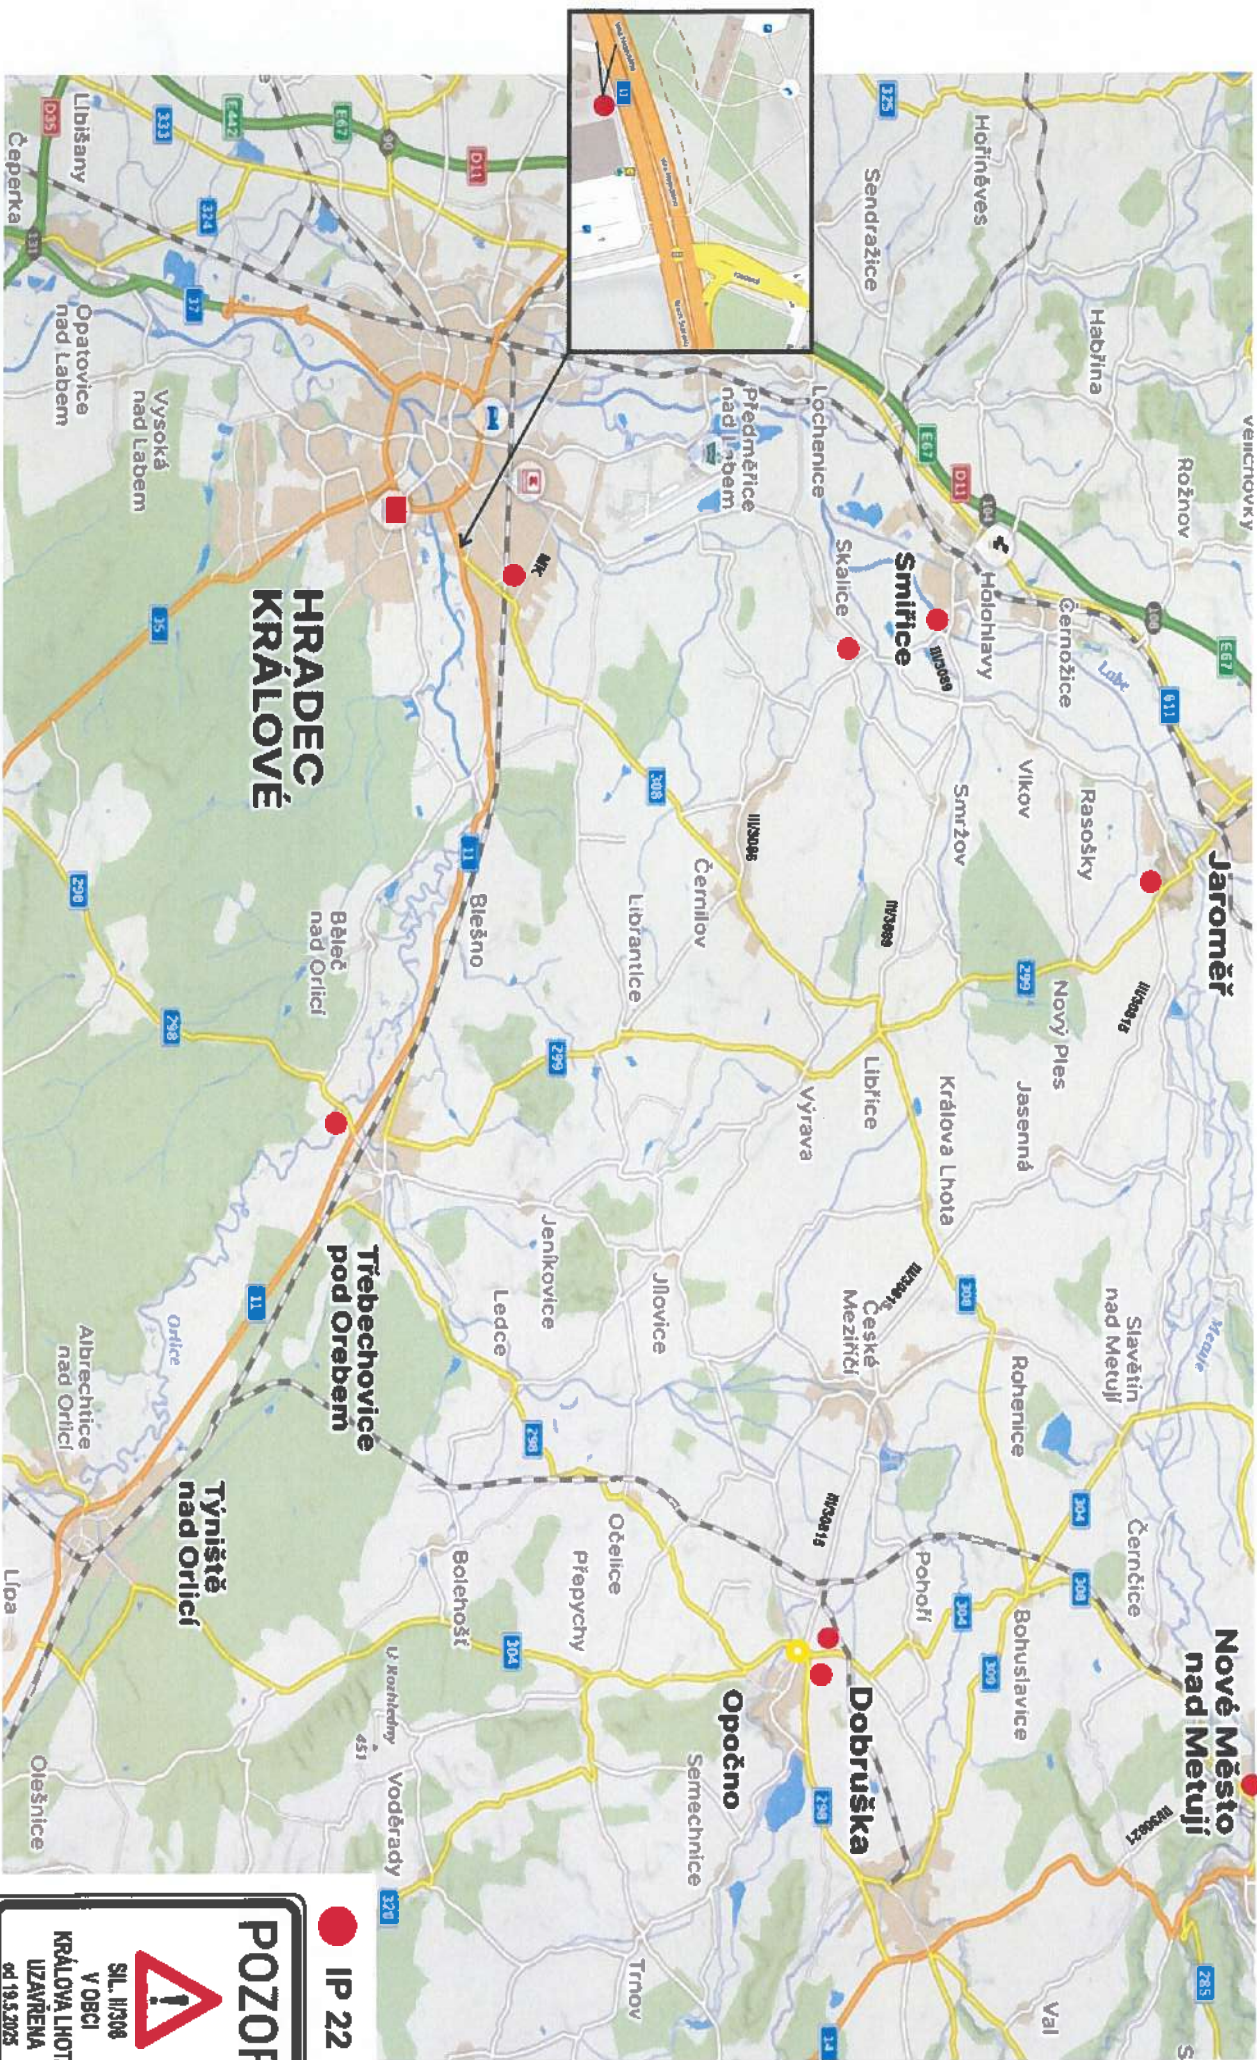

# II/308 KRÁLOVA LHOTA - OPRAVA SILNICE

termín : 19.5.2025 - 15.8.2025

— objízdná trasa od Hradce Králové směr Nové Město nad Metují

— objízdná trasa od Nového Města nad Metují směr Hradec Králové

CJ.: KRPH-41685-4/CJ-2025-0500DP  
**SCHVALENO**  
: 5 : 25 S

**POZOR**

**IP 22**

SIL II/308  
V OBCI  
KRÁLOVA LHOTA  
UZAVŘENA  
od 19.5.2025

# III/308 KRÁLOVA LHOTA - OPRAVA SILNICE - umístění informačních tabulí

termín : 19.5.2025 - 15.8.2025

Č.J.: KRPB-41685-4/ČJ-2025-0500DP  
**SCHVALENO**  
Lukáš Pultr 12:21, 6/5/25

**POZOR**

IP 22

SIL. III/308  
V OBCI  
KRÁLOVA LHOTA  
UZAVŘENA  
od 19.5.2025