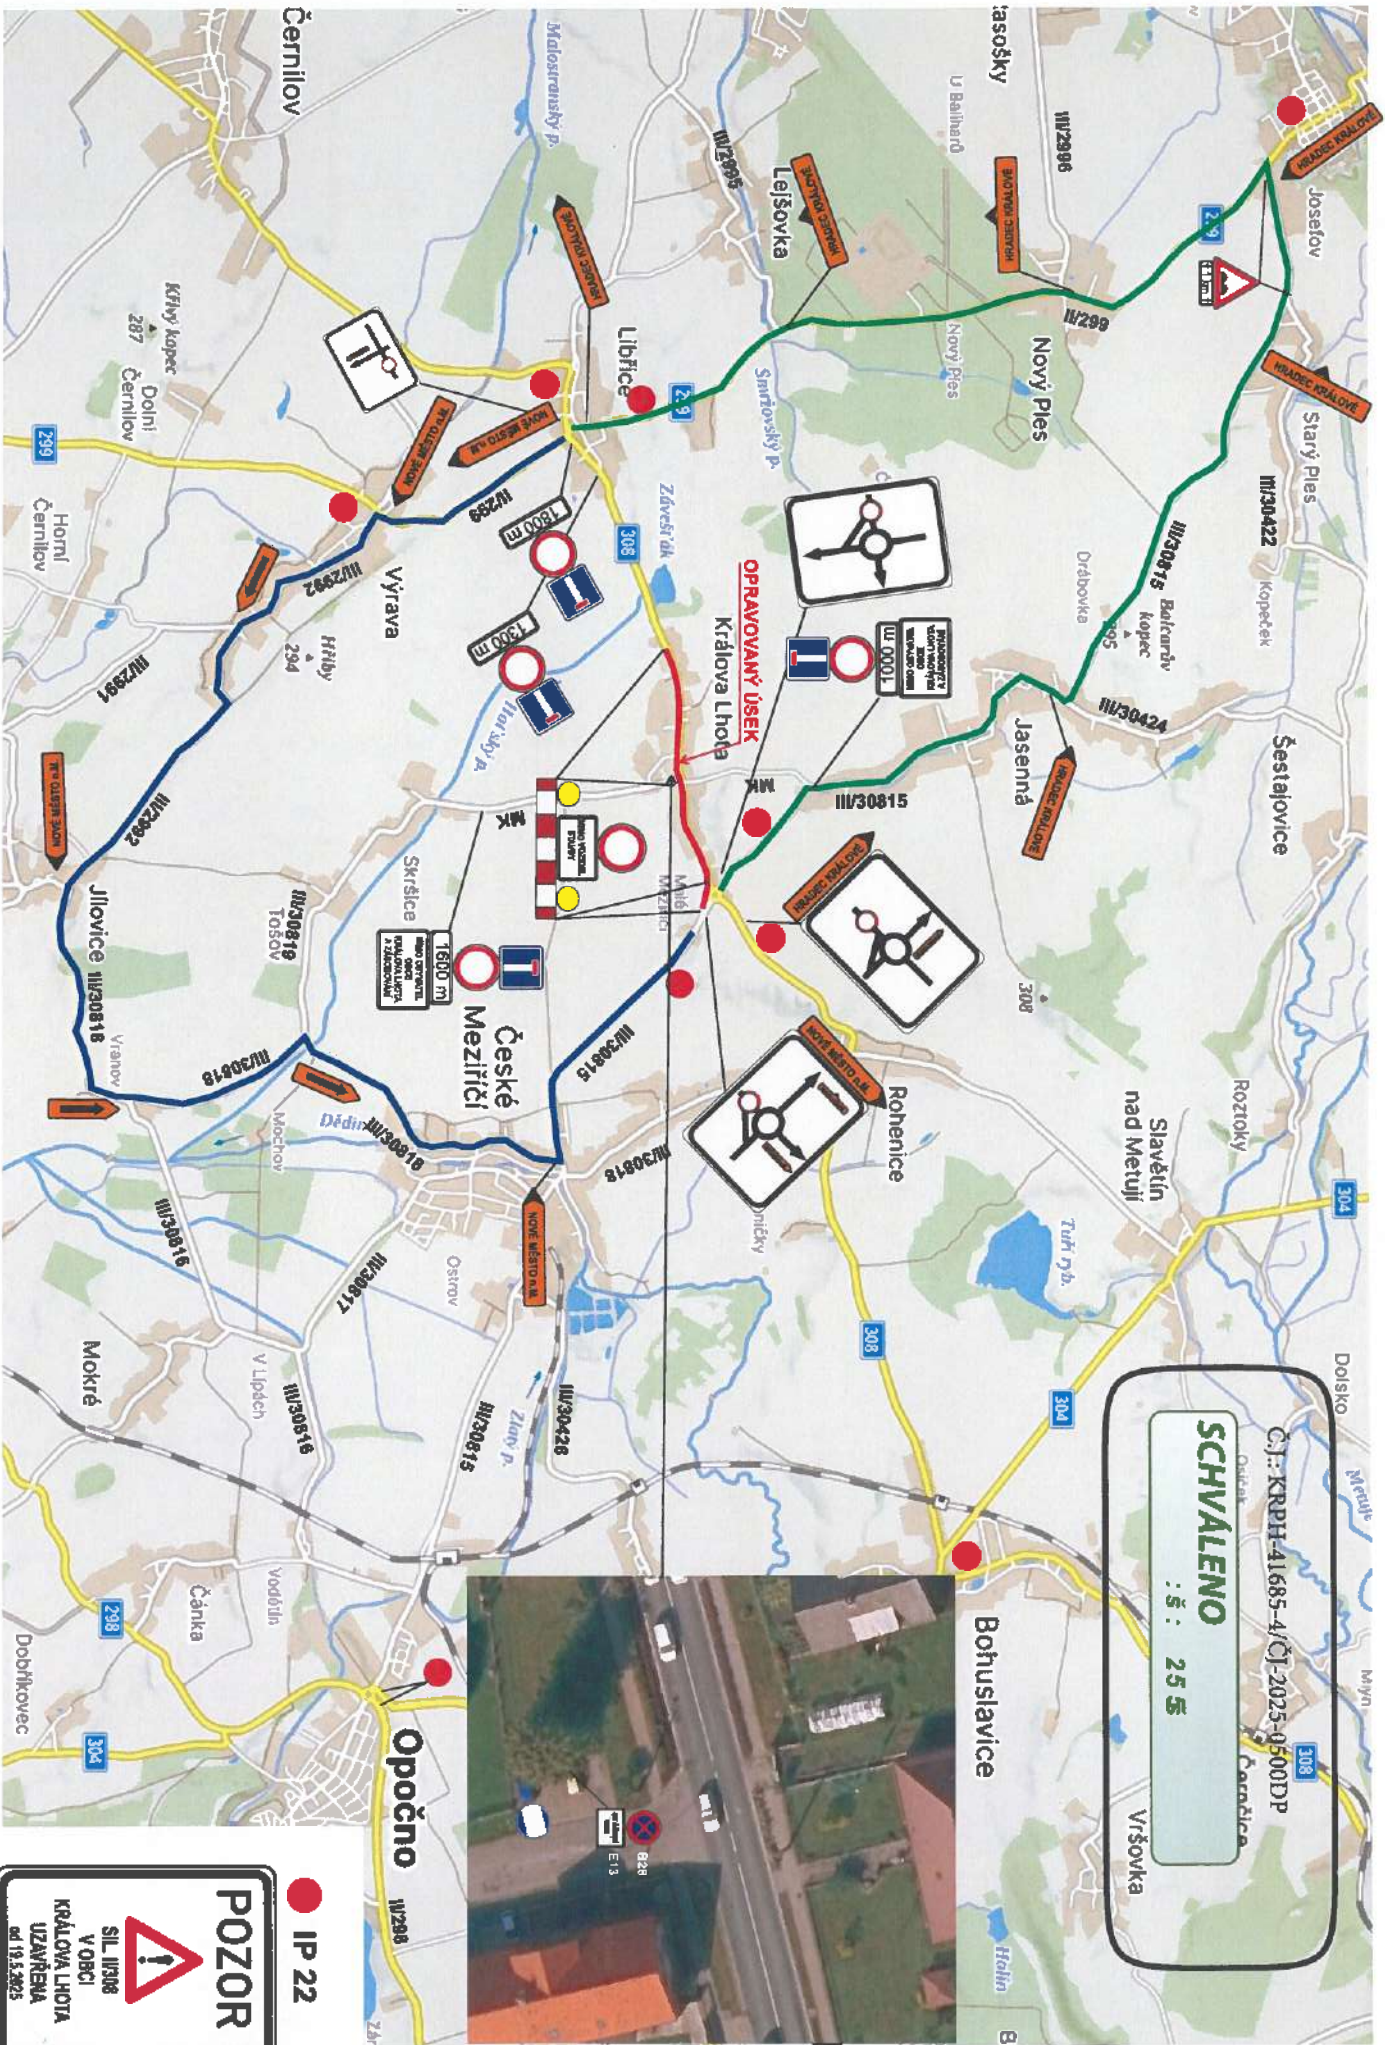

# II/308 KRÁLOVA LHOTA - OPRAVA SILNICE

termín : 19.5.2025 - 15.8.2025

— objízdná trasa od Hradce Králové směr Nové Město nad Metují

— objízdná trasa od Nového Města nad Metují směr Hradec Králové

CJ.: KRPH-41685-4/CJ-2025-0500DP  
**SCHVALENO**  
: 5 : 25 S

**POZOR**

**IP 22**

SIL II/308  
V OBCI  
KRÁLOVA LHOTA  
UZAVŘENA  
od 19.5.2025

# III/308 KRÁLOVA LHOTA - OPRAVA SILNICE - umístění informačních tabulí

termín : 19.5.2025 - 15.8.2025

Č.J.: KRPB-41685-4/ČJ-2025-0500DP  
**SCHVALENO**  
Lukáš Pultr 12:21, 6/5/25

**POZOR**

IP 22

SIL. III/308  
V OBCI  
KRÁLOVA LHOTA  
UZAVŘENA  
od 19.5.2025