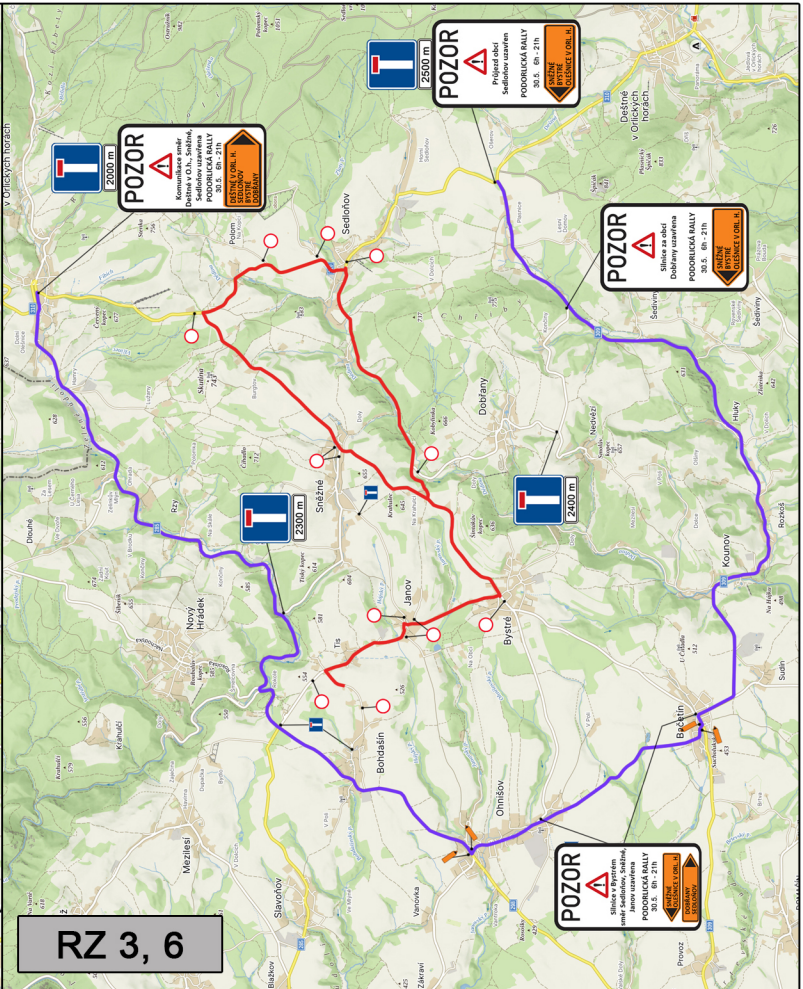

INFORMACE O UZAVÍRCE PRO MÍSTNÍ OBYVATELE

Ke skupině v aplikaci WhatsApp se lze připojit naskenováním či nahráním QR kódu pomocí fotoaparátu