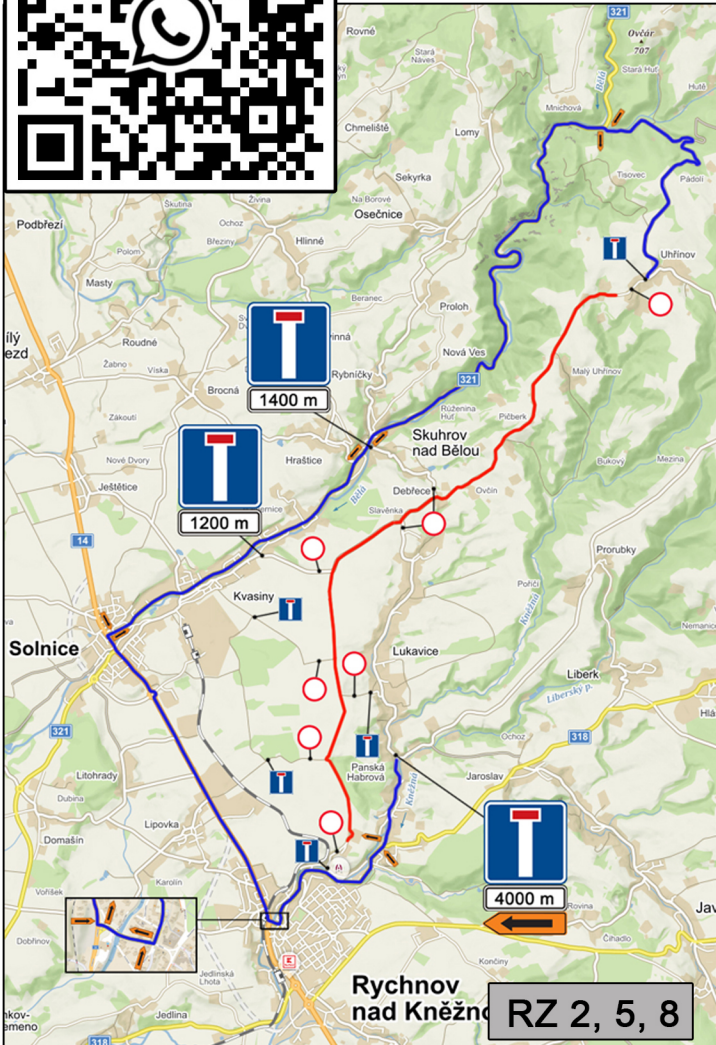

INFORMACE O UZAVÍRCE PRO MÍSTNÍ OBYVATELE

Ke skupině v aplikaci WhatsApp se lze připojit naskenováním či nahráním QR kódu pomocí fotoaparátu