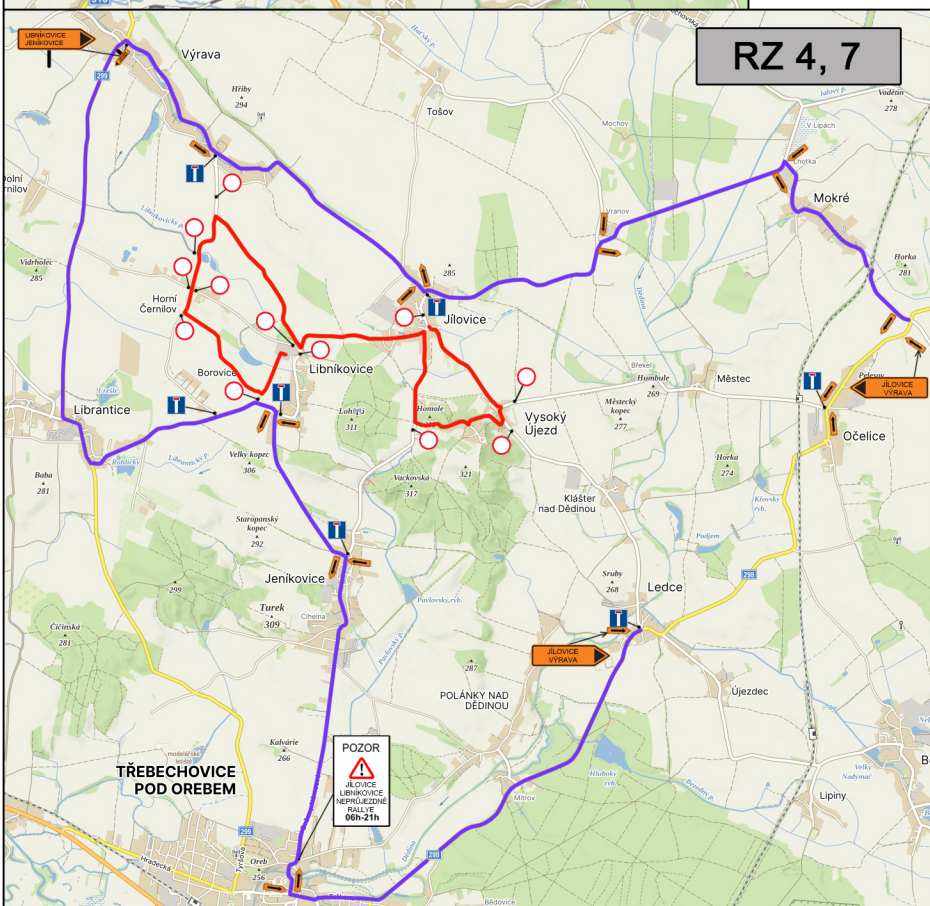

INFORMACE O UZAVÍRCE PRO MÍSTNÍ OBYVATELE

Ke skupině v aplikaci WhatsApp se lze připojit naskenováním či nahráním QR kódu pomocí fotoaparátu